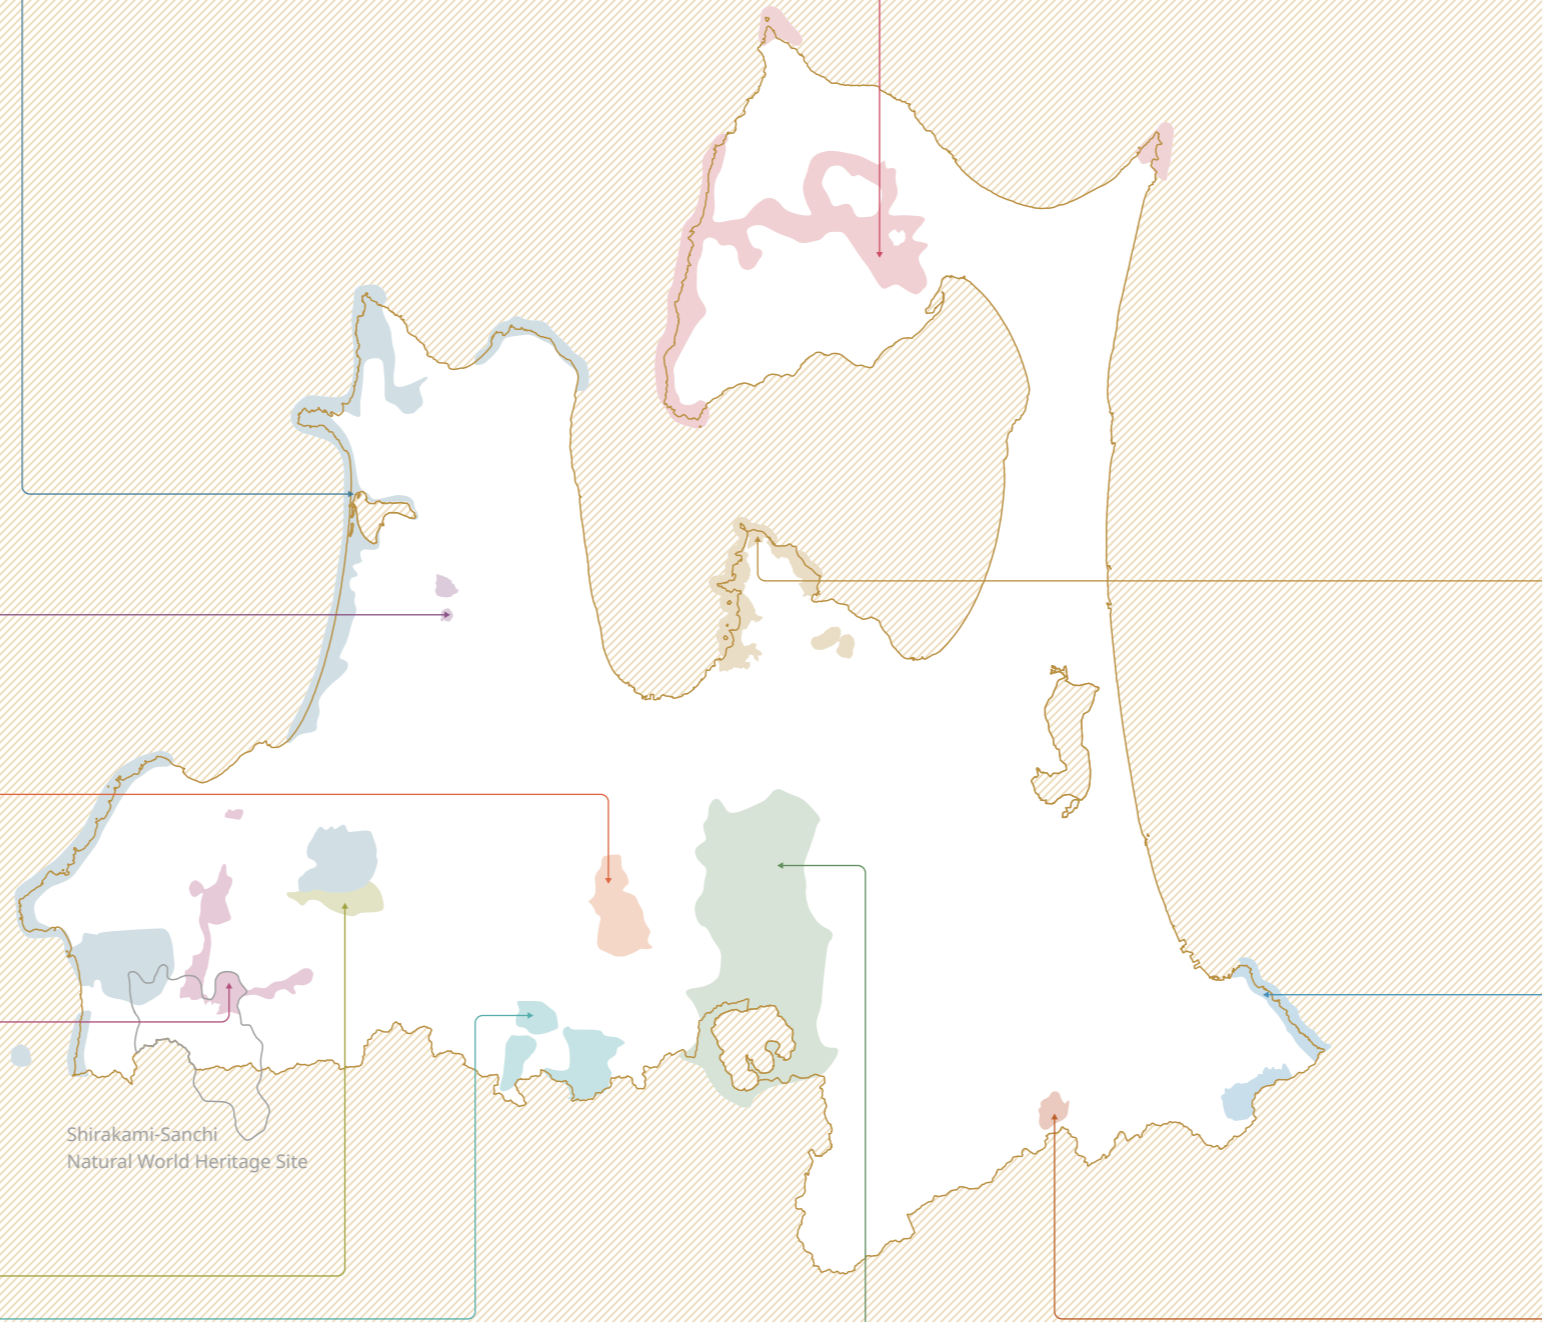

Plants in the Nature Parks