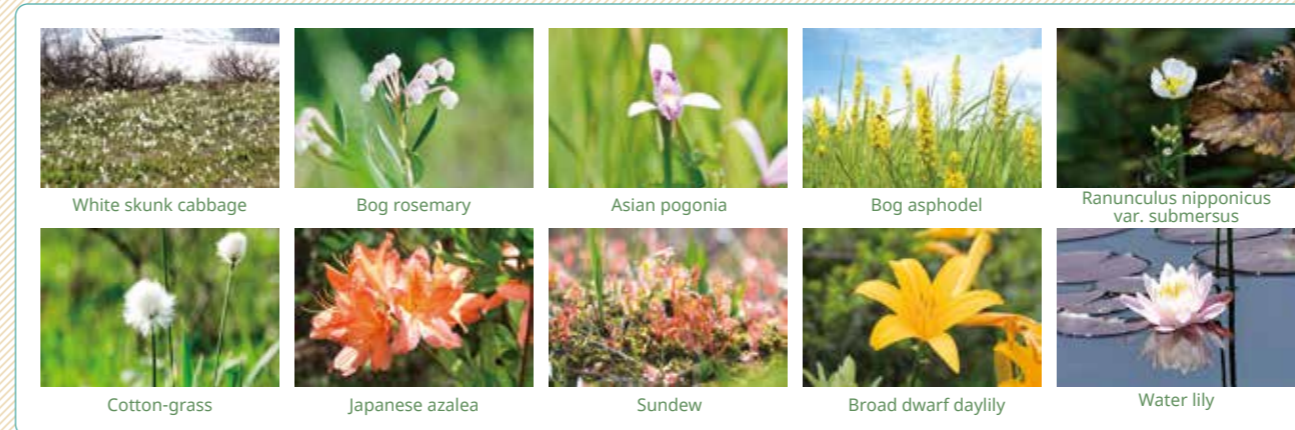

Plants in the Nature Parks